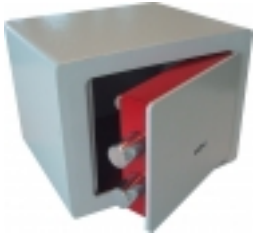

Prive kluis Compact

[Contacteer ons voor een prijsopgave](#)

[[Productdetails...]](#)

Prive kluis Fingerprint

[Contacteer ons voor een prijsopgave](#)

[[Productdetails...]](#)