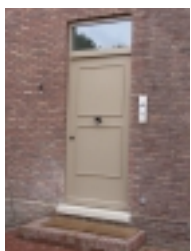

Gepantserde buitendeuren

[Contacteer ons voor een prijsopgave](#)

[[Productdetails...]](#)